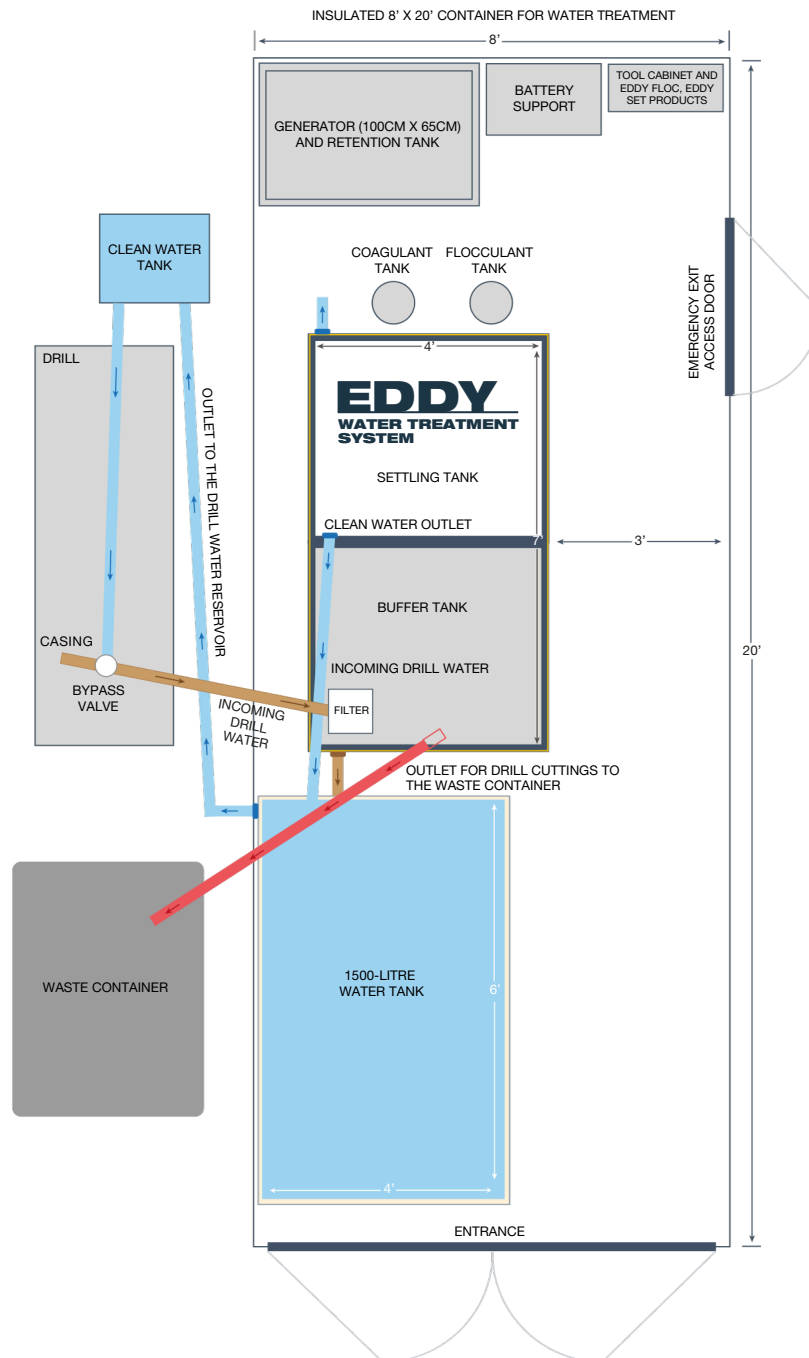

EDDY INSTALLATION DIAGRAM

mudwizard.com

225, rue Jacques Bibeau
Rouyn-Noranda (QC) Canada J9Y 1G8
T 819 797-3300
info@mudwizard.com

UNE DIVISION DE
A DIVISION OF **TECHNOSUBGROUP**